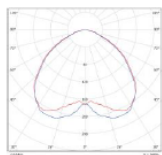

AJA-FL-001

屋内・屋外設置兼用仕様 (IP65)

消費電力	品番	Plm (有効光束密度)
150W	AJA-FL-001-3-150WRZ	21200
200W	AJA-FL-001-3-200WRZ	28900
250W	AJA-FL-001-3-250WRZ	36600
300W	AJA-FL-001-3-300WRZ	46200

1. ●質量: 9.7kg ●電圧: 120~277V
   - ●防水規格: IP65
   - ●色温度: 5000K ●周囲温度: -40~60°C
   - ●発光効率: $\geq 81\text{lm/w}$ ●力率: ≥ 0.98
   - ●演色性: ≥ 80 ●寿命: 60000h
   - ●サイズ: $\Phi 590 \times 480(\text{mm})$
2. ※電圧100Vの場合ご相談ください。

※オプション 色温度3000K 4000Kの製作も可能です。