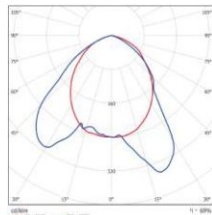

AJA-FL-009-3

屋内・屋外設置兼用仕様 (IP65)