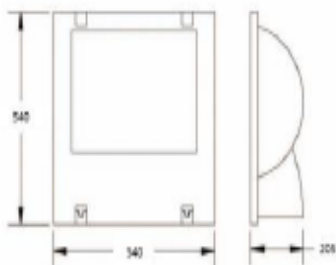

AJA-TFL-005-SP 200W

屋内プールに最適(耐塩塗装)  
屋内・屋外設置兼用仕様 (IP65)

消費電力	品番	光束	Plm (有効光束密度)
200W	AJA-TFL-005-SP 200WRZ	16200	28900

- 質量: 6.3kg ●電圧: 120~277V
- 防水規格: IP65
- 耐塩塗装
- 色温度: 5000K ●周囲温度: -40~60°C
- 発光効率:  $\geq 81\text{lm/w}$  ●力率:  $\geq 0.98$
- 演色性:  $\geq 80$  ●寿命: 60000h
- 材質: アルミダイキャスト・PC
- サイズ: L590 × W600 × D215