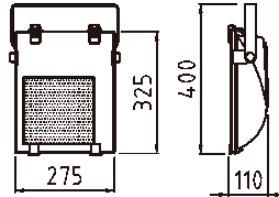

1. ●質量: 3.8kg ●電圧: 120~277V
   - ●防水規格: IP65
   - ●色温度: 5000K ●周囲温度: -40~60°C
   - ●発光効率: $\geq 81\text{lm/w}$ ●力率: ≥ 0.98
   - ●演色性: ≥ 80 ●寿命: 60000h
   - ●材質: アルミダイキャスト・PC
   - ●サイズ: L275 × W325 × D110
2. ※電圧100Vの場合ご相談ください。

消費電力	品番	Plm (有効光束密度)
40W	AJA-FL-009-1-40WRZ	4430
50W	AJA-FL-009-1-50WRZ	5500

※オプション 色温度3000K 4000Kの製作も可能です。