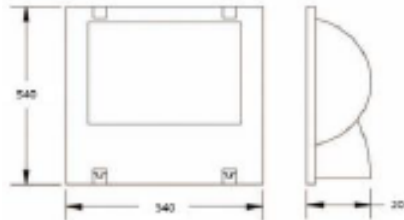

1. ●質量: 6.3kg ●電圧: 120~277V
   - ●防水規格: IP65
   - ●耐塩塗装
   - ●色温度: 5000K ●周囲温度: -40~60°C
   - ●発光効率: $\geq 81\text{lm/w}$ ●力率: ≥ 0.98
   - ●演色性: ≥ 80 ●寿命: 60000h
   - ●材質: アルミダイキャスト・PC
   - ●サイズ: L590 × W600 × D215
2. ※電圧100Vの場合ご相談ください。

消費電力	品番	Plm (有効光束密度)
120W	AJA-FL-005-SP-120WRZ	17400
150W	AJA-FL-005-SP-150WRZ	21200
200W	AJA-FL-005-SP-200WRZ	28900

※オプション 色温度3000K 4000Kの製作も可能です。