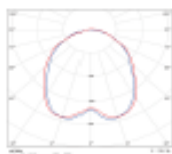

AJA-HB-005

屋内用 工場・倉庫・体育館等

消費電力	品番	Plm (有効光束密度)
80W	AJA-HB-005-80WRZ	10700
100W	AJA-HB-005-100WRZ	13500
120W	AJA-HB-005-120WRZ	17400
150W	AJA-HB-005-150WRZ	21200
200W	AJA-HB-005-200WRZ	28900
250W	AJA-HB-005-250WRZ	36600

1. ●質量: 5.5kg ●電圧: 120~277V
   - ●色温度: 5000K ●周囲温度: -40~60°C
   - ●発光効率: $\geq 80\text{lm/w}$ ●力率: ≥ 0.98
   - ●演色性: ≥ 80 ●寿命: 60000h
   - ●サイズ: $\Phi 550 \times 380(\text{mm})$
2. ※電圧100Vの場合ご相談ください。

※オプション 色温度3000K 4000Kの製作も可能です。