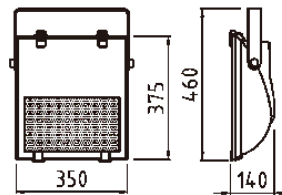

1. ●質量: 6.3kg ●電圧: 120~277V
   - ●防水規格: IP65
   - ●色温度: 5000K ●周囲温度: -40~60°C
   - ●発光効率: $\geq 81\text{lm/w}$ ●力率: ≥ 0.98
   - ●演色性: ≥ 80 ●寿命: 60000h
   - ●材質: アルミダイキャスト・PC
   - ●サイズ: L350 × W375 × D140
2. ※電圧100Vの場合ご相談ください。

消費電力	品番	Plm (有効光束密度)
80W	AJA-FL-009-2-80WRZ	10700
100W	AJA-FL-009-2-100WRZ	13500

※オプション 色温度3000K 4000Kの製作も可能です。