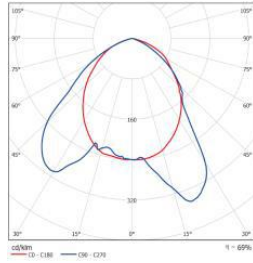

AJA-FL-009-1

屋内・屋外設置兼用仕様 (IP65)