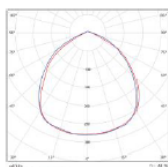

AJA-HB-020

屋内用 工場・倉庫・体育館等

消費電力	品番	Plm (有効光束密度)
120W	AJA-HB-020-120RZ	17300
150W	AJA-HB-020-150RZ	21200
200W	AJA-HB-020-200RZ	28900
250W	AJA-HB-020-250RZ	36600
300W	AJA-HB-020-300RZ	46200

1. ●質量: 8.6kg ●電圧: 120~277V
   - ●色温度: 5000K ●周囲温度: -40~60°C
   - ●発光効率: $\geq 81\text{lm/w}$ ●力率: ≥ 0.98
   - ●演色性: ≥ 80 ●寿命: 60000h
   - ●サイズ: $\Phi 590 \times 565(\text{mm})$
2. ※電圧100Vの場合ご相談ください。

※オプション 色温度3000K 4000Kの製作も可能です。