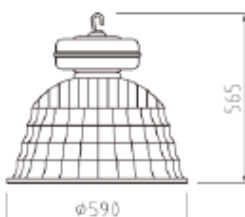

- ●質量: 8.6kg ●電圧: 120~277V
- ●色温度: 5000K ●周囲温度: -40~60°C
- ●発光効率: $\geq 81\text{lm/w}$ ●力率: ≥ 0.98
- ●演色性: ≥ 80 ●寿命: 60000h
- ●サイズ: $\Phi 590 \times 565(\text{mm})$
- ●PC仕様