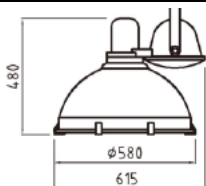

AJA-FL-001

屋内・屋外設置兼用仕様 (IP65)

消費電力	品番	Plm (有効光束密度)
150W	AJA-FL-001-3-150WRZ	21200
200W	AJA-FL-001-3-200WRZ	28900
250W	AJA-FL-001-3-250WRZ	36600
300W	AJA-FL-001-3-300WRZ	46200

1. ●質量: 9.7kg ●電圧: 120~277V
   - ●防水規格: IP65
   - ●色温度: 5000K ●周囲温度: -40~60°C
   - ●発光効率: $\geq 81\text{lm/w}$ ●力率: ≥ 0.98
   - ●演色性: ≥ 80 ●寿命: 60000h
   - ●サイズ: $\Phi 590 \times 480(\text{mm})$
2. ※電圧100Vの場合ご相談ください。

※オプション 色温度3000K 4000Kの製作も可能です。