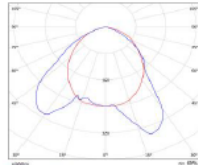

AJA-FL-005-SP

屋内プールに最適(耐塩塗装) 屋内・屋外設置兼用仕様 (IP65)