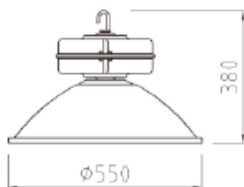

- ●質量: 5.5kg ●電圧: 120~277V
- ●色温度: 5000K ●周囲温度: -40~60°C
- ●発光効率: $\geq 80\text{lm/w}$ ●力率: ≥ 0.98
- ●演色性: ≥ 80 ●寿命: 60000h
- ●サイズ: $\Phi 550 \times 380(\text{mm})$
- ●PC仕様

AJA-THB-020-300W

屋内用 体育館 等