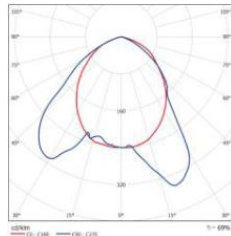

AJA-FL-009-2

屋内・屋外設置兼用仕様 (IP65)