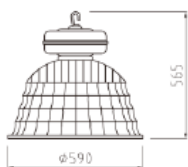

AJA-HB-020

屋内用 工場・倉庫・体育館等

消費電力	品番	Plm (有効光束密度)
120W	AJA-HB-020-120RZ	17300
150W	AJA-HB-020-150RZ	21200
200W	AJA-HB-020-200RZ	28900
250W	AJA-HB-020-250RZ	36600
300W	AJA-HB-020-300RZ	46200

1. ●質量: 8.6kg ●電圧: 120~277V
   - ●色温度: 5000K ●周囲温度: -40~60°C
   - ●発光効率: $\geq 81\text{lm/w}$ ●力率: ≥ 0.98
   - ●演色性: ≥ 80 ●寿命: 60000h
   - ●サイズ: $\Phi 590 \times 565(\text{mm})$
2. ※電圧100Vの場合ご相談ください。

※オプション 色温度3000K 4000Kの製作も可能です。