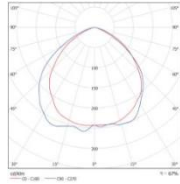

AJA-FL-002-2

屋内・屋外設置兼用仕様 (IP65)